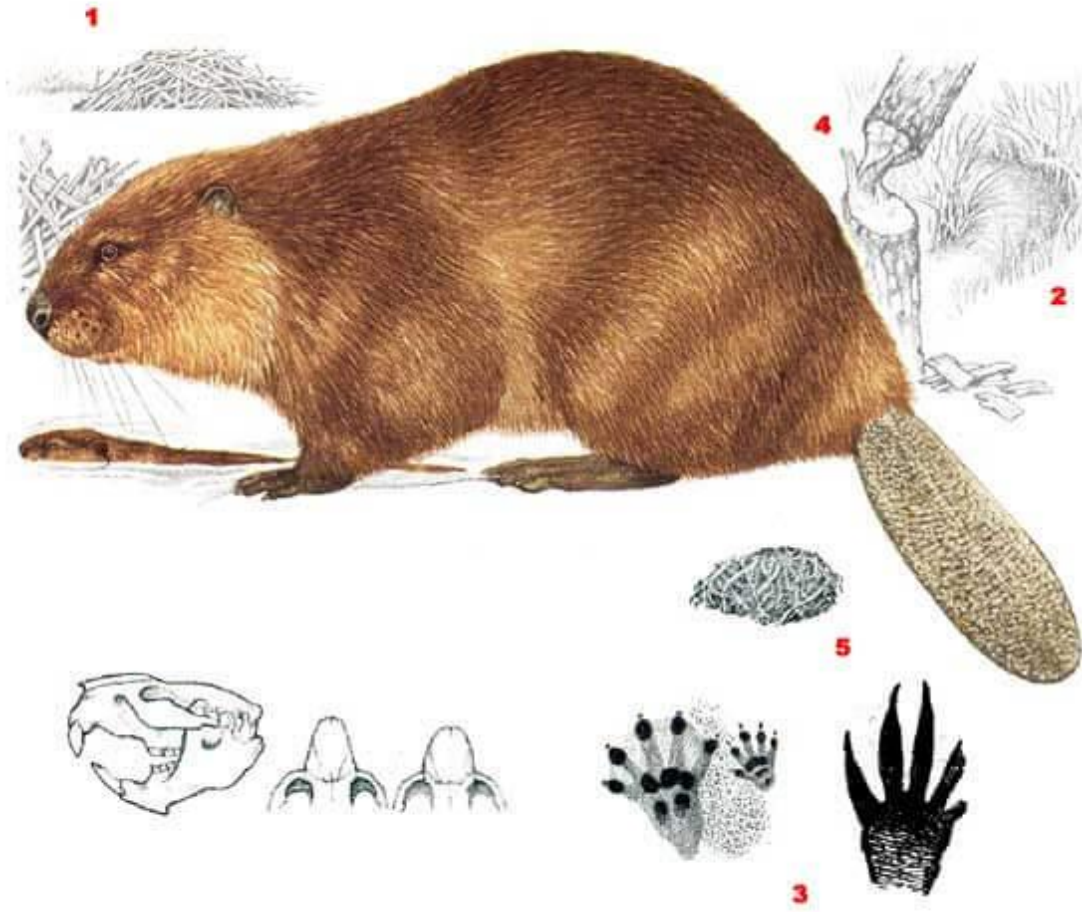

Bobr evropský

Jakub Zeman, Turistický kroužek

Bobr evropský

Bobr evropský

- ▶ Řád: hlodavci
- ▶ Čeleď: bobrovití
- ▶ Délka života: 7-8 let (v zajetí až 35 let)
- ▶ Velikost: 75-100 cm
- ▶ Hmotnost: 17-30 kg
- ▶ Potrava: měkké dřeviny a byliny

Bobr evropský

1. Bobří hrad - Postavený z kmenů a zpevněný blátem.

2. Najdeme ho kolem mělkých břehů v úzkých kanálech, které jsou zničeny krybníku vytěženým dřevem

3. Stopy jsou jako otisky prstů, úzké dlaně s dlouhými drápy na prstech až 13 cm

4. Jedí kůru a tenké větve stromů a keřů, pracují hlavně v noci

5. Často pojídá vlastní trus, pro získávání proteinů a vitamínů, které jsou produkovány bakteriemi v tlustém střevě

Rozšíření bobra evropského

Zuby

- ▶ Výrazné čtyři oranžové řezáky
- ▶ Řezáky slouží ke kácení stromů
- ▶ Dorůstají celý život
- ▶ Ve sklovině mají železo (ochrana)
- ▶ Dokáže uzavřít tlamu za zuby, které může používat i pod vodou