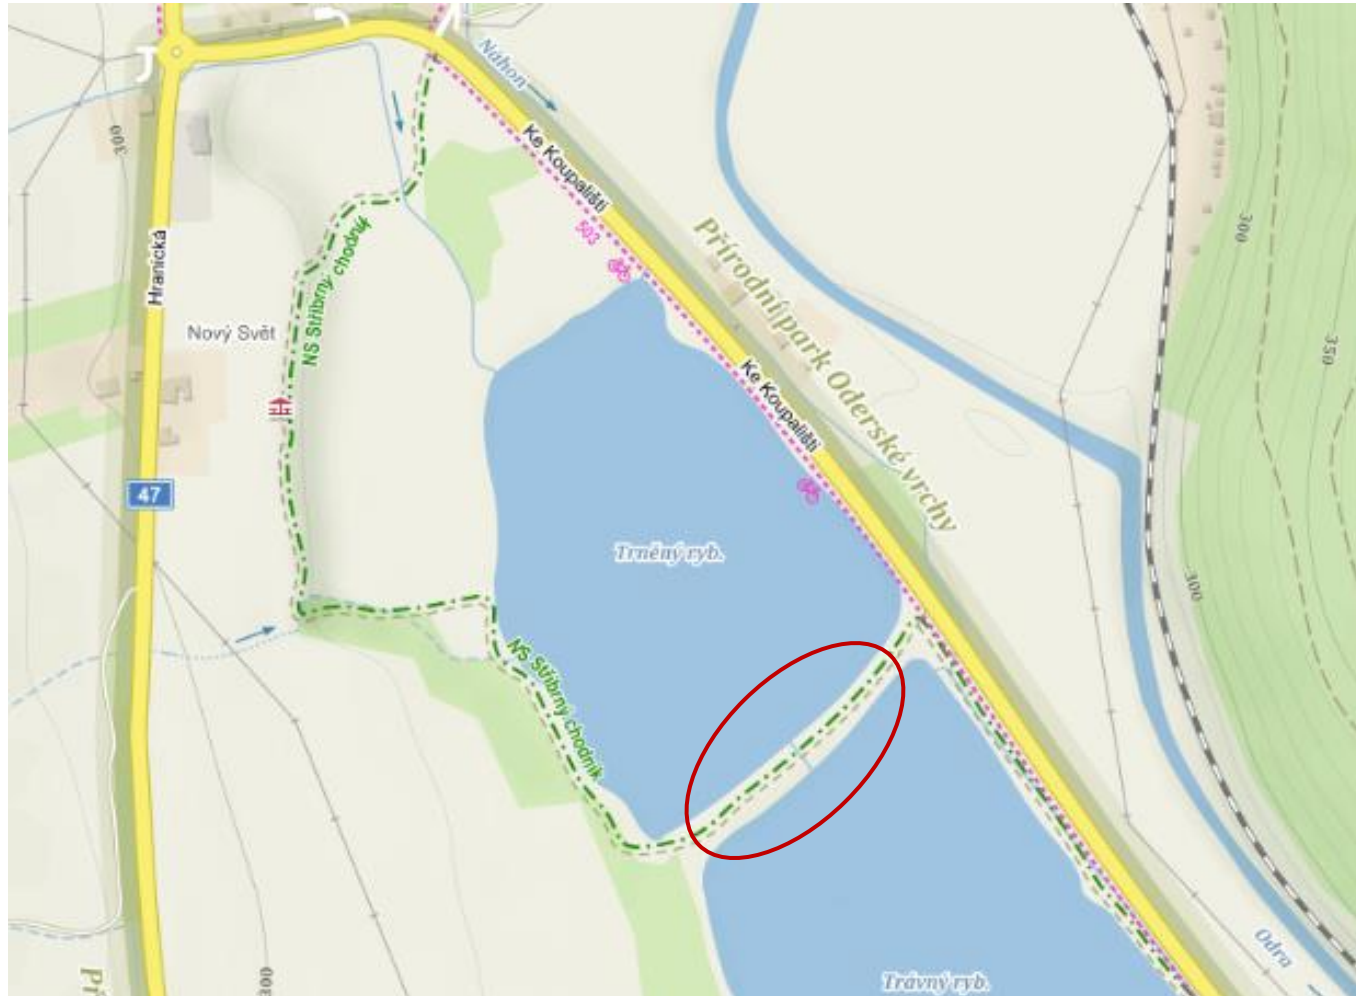

Okusy stromů

- ▶ Nejviditelnější známka přítomnosti bobra v našem okolí
- ▶ Pro majitele pozemku je bobr škůdce

Bobří hrad

- ▶ Domov pro bobří rodinu
- ▶ Velikost až 10 m
- ▶ Vždy 2 vchody pod vodou

Další známky přítomnosti bobra

hráz

cestičky

Bobr na Vítovce

- ▶ Potok Vítovka, severně od Oder
- ▶ Viděn naposledy 2016
- ▶ Okus velkého stromu je dnes v Katovně

Bobr na Vítovce

Bobr na Vítovnice - transport do Katovny

Bobr u rybníků

- ▶ Od roku 2019
- ▶ Okusy na hrázi Trněného rybníka