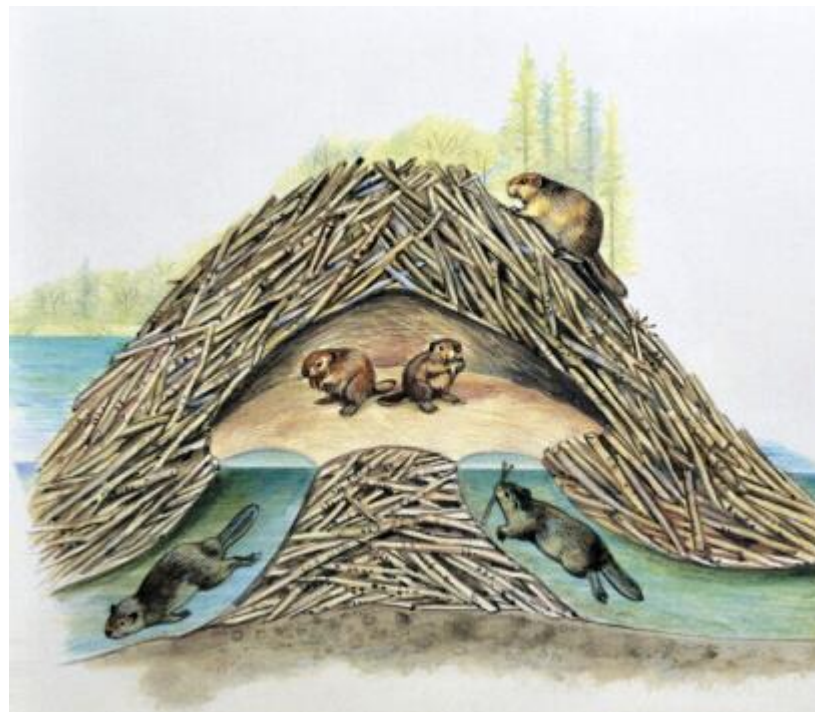

Bobr evropský

1. Bobří hrad - Postavený z kmenů a zpevněný blátem.

2. Najdeme ho kolem mělkých břehů v úzkých kanálech, které jsou zničeny krybníku vytěženým dřevem

3. Stopy jsou jako otisky prstů, úzké dlaně s dlouhými drápy na prstech až 13 cm

4. Jedí kůru a tenké větve stromů a keřů, pracují hlavně v noci

5. Často pojídá vlastní trus, pro získávání proteinů a vitamínů, které jsou produkovány bakteriemi v tlustém střevě

Rozšíření bobra evropského

Zuby

- ▶ Výrazné čtyři oranžové řezáky
- ▶ Řezáky slouží ke kácení stromů
- ▶ Dorůstají celý život
- ▶ Ve sklovině mají železo (ochrana)
- ▶ Dokáže uzavřít tlamu za zuby, které může používat i pod vodou

Okusy stromů

- ▶ Nejviditelnější známka přítomnosti bobra v našem okolí
- ▶ Pro majitele pozemku je bobr škůdce

Bobří hrad

- ▶ Domov pro bobří rodinu
- ▶ Velikost až 10 m
- ▶ Vždy 2 vchody pod vodou

Další známky přítomnosti bobra